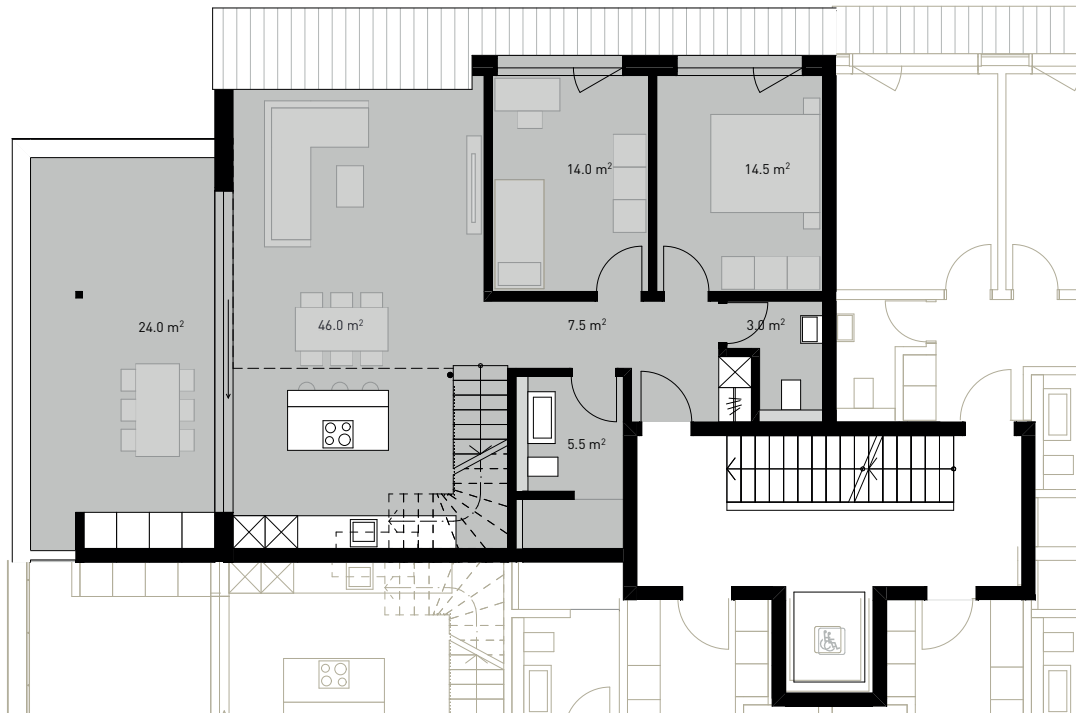

WOHNUNG C4
4 ZIMMER, DACH-/GALERIEGESCHOSS

Wohnfläche: 102.50 m² Balkon: 35.00 m²
Keller: 8.00 m²

WOHNUNG C4
4 ZIMMER, DACH-/GALERIEGESCHOSS