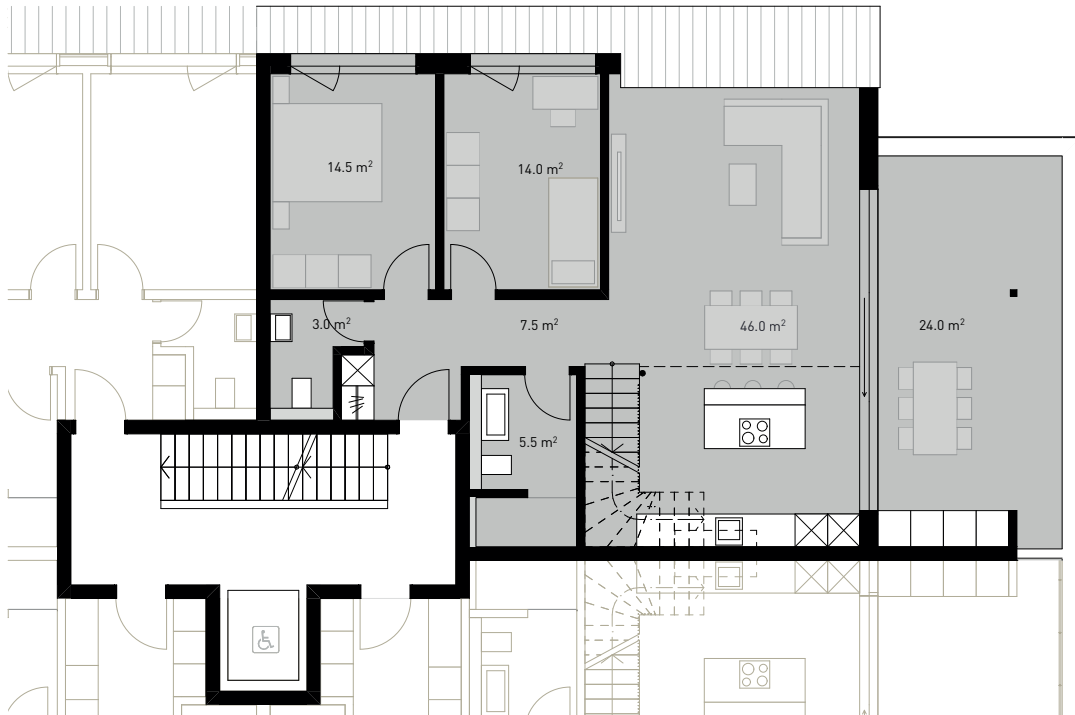

WOHNUNG C1
4 ZIMMER, DACH-/GALERIEGESCHOSS

Wohnfläche: 102.50 m² Balkon: 35.00 m²
Keller: 9.00 m²

WOHNUNG C1
4 ZIMMER, DACH-/GALERIEGESCHOSS